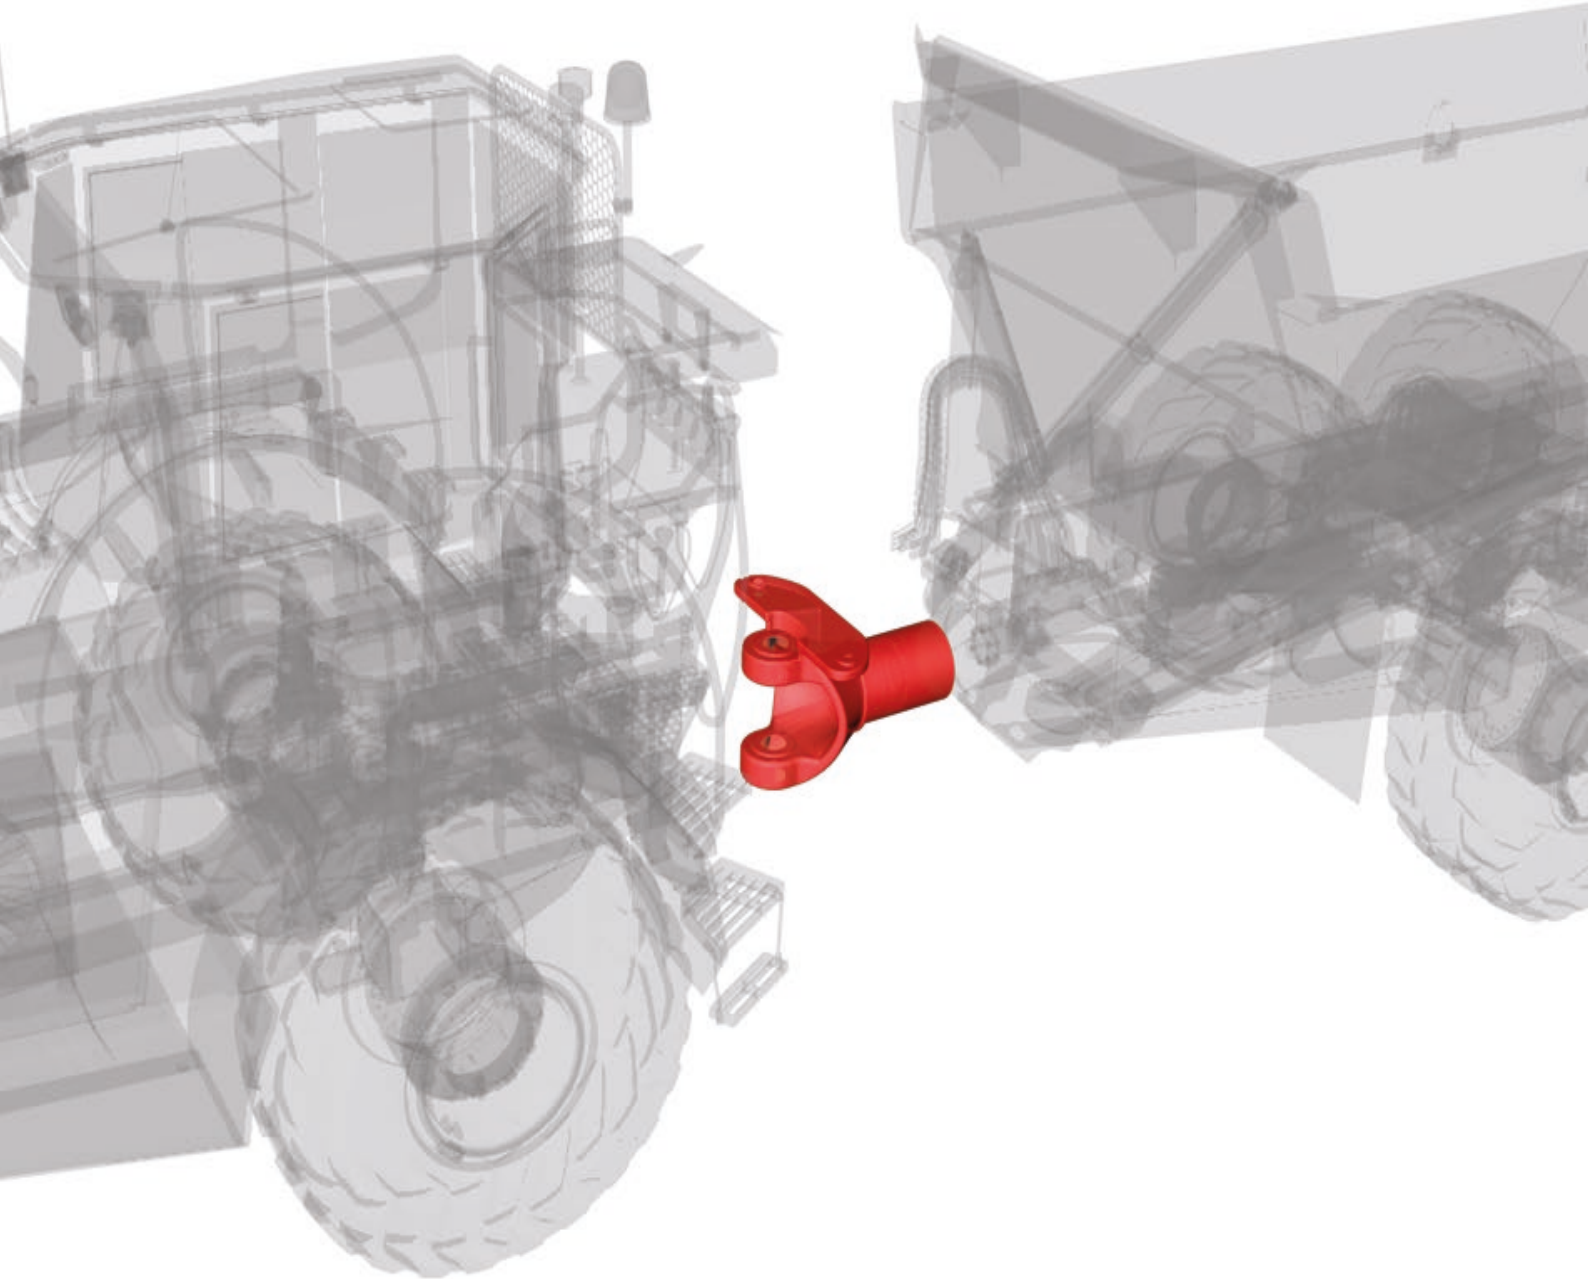

Güvenilirlik ve direnç

Merkezi dönüş bağlantısı

Zorlu çalışma koşullarında yüksek kalite ve ekstra sağlamlık

Blumaq, VOLVO belden kırma kaya kamyonları için mafsalları kendi markasıyla piyasaya sunmaktadır. Tesislerimizde üretilen Blumaq marka mafsallar, kamyonunuz için oluşan bir mafsal ihtiyacınızda piyasadaki en iyi muadil yedek parça seçeneğidir.

% 100 Blumaq üretimi

Blumaq mafsalları, mafsallı nakliye aracınızın optimum çalışmasını sağlamak için zorlu dış koşullara adaptasyonunu geliştirir.

VOLVO®, sahiplerinin tescilli ticari markasıdır ve sadece yedek parçalarımız için bir uygulama referansı olarak kullanılır.