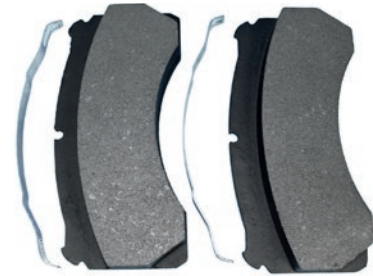

Blumaq Park freni yedek parçaları, sürtünme aşınmasına ve yüksek sıcaklıklara karşı mükemmel direnç sağlayan özel alaşımlar ve son nesil fiberler kullanır. Blumaq, 90.000'den fazla referansı ve tüm ürünler için en ayrıntılı üretim özellikleri raporu ile hizmetinizde

SÜRTÜNME DİSKİ

ÇELİK PLAKA

KEÇE TAKIMI

KEÇE TAKIMI DISC

FREN YATAĞI

FREN DİSKİ

EL FRENI

GÖMLEK KİTİ