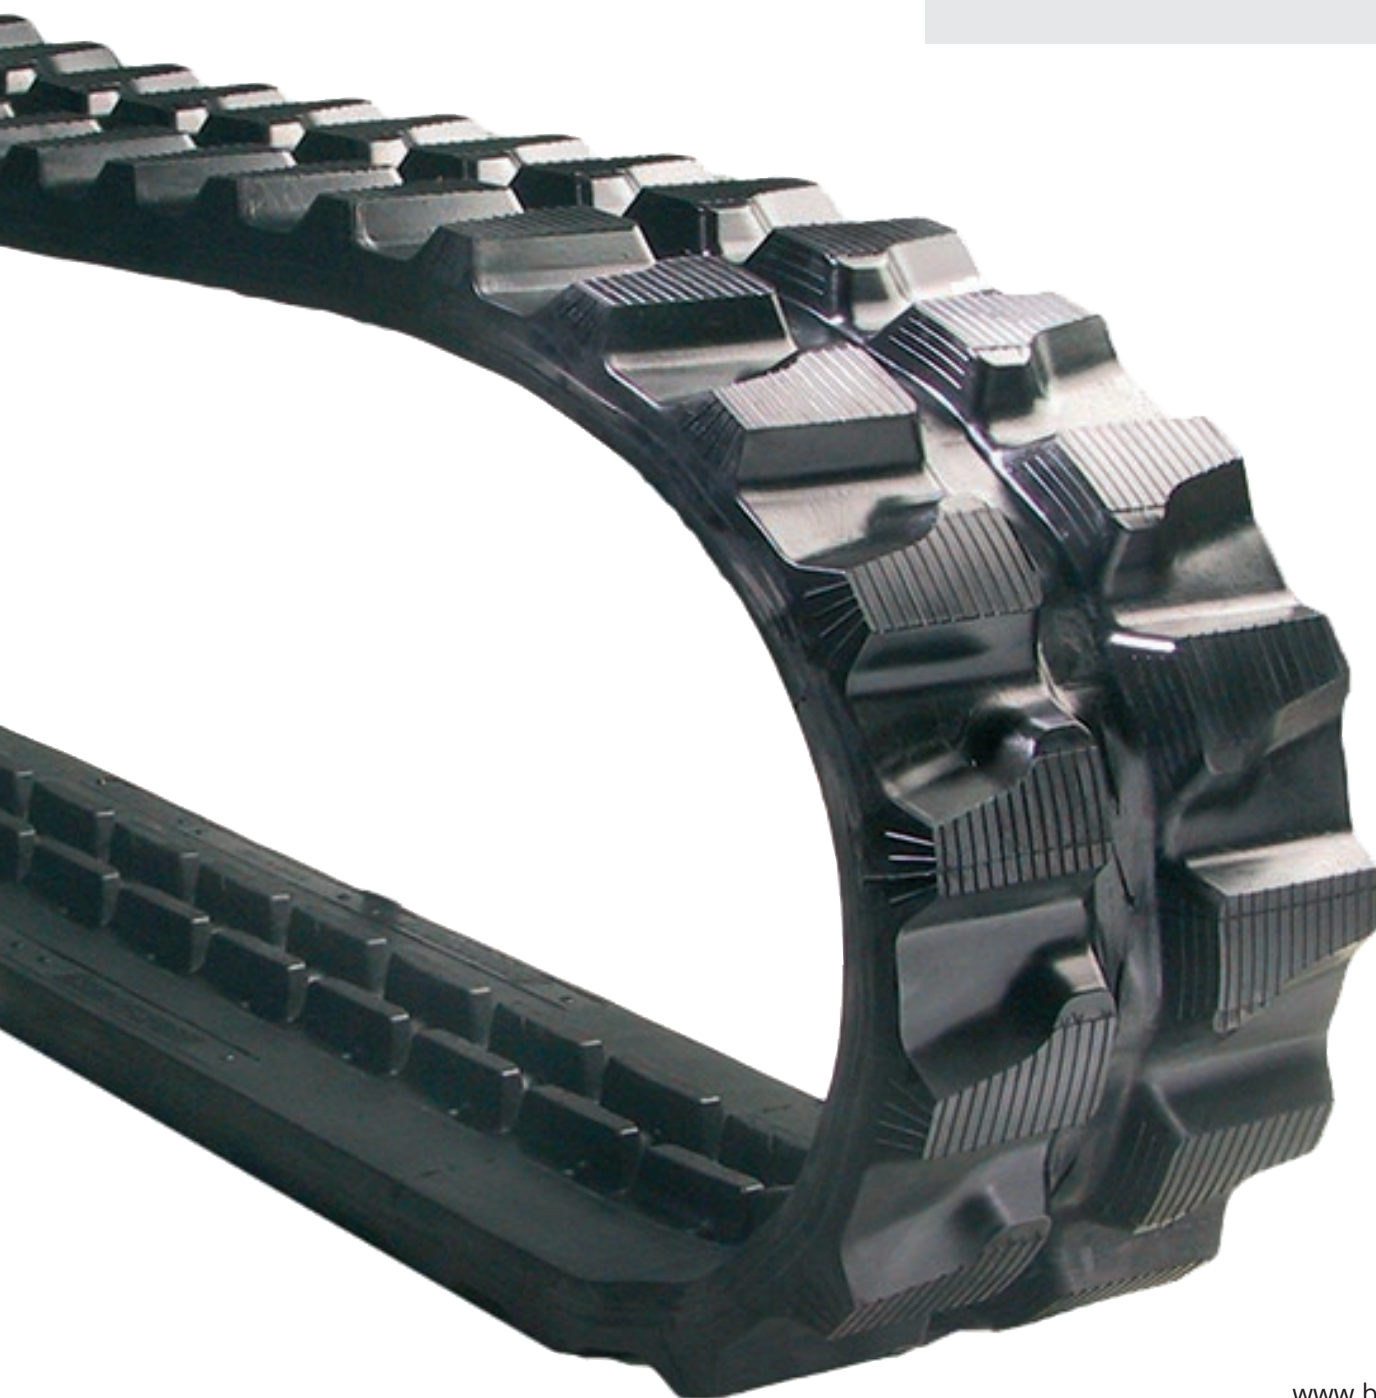

Отличная тяга и широкий
выбор размеров и моделей

Резиновые Траки

Blumaq предлагает широкий выбор резиновых гусениц, с отличной тягой, которые мы оперативно доставим.

КАЧЕСТВО

Резиновые гусеницы Blumaq соответствуют высокому уровню качества, потому что мы используем в производстве самые современные технологии. Они обеспечивают превосходную проходимость машины, которая гарантирует максимальную безопасность в любой ситуации.

ОПРЕДЕЛЕНИЕ РАЗМЕРА ЦЕПИ

ШИРОКИЙ ВЫБОР РАЗМЕРОВ

Blumaq предлагает широкий выбор размеров и моделей гусениц для большого количества моделей машин. Они адаптируются ко всем типам местности и условиям эксплуатации.

ДОСТУПНОСТЬ

На складах Blumaq размещен запас резиновых гусениц, что позволяет нам доставлять заказы в течение 24 часов.