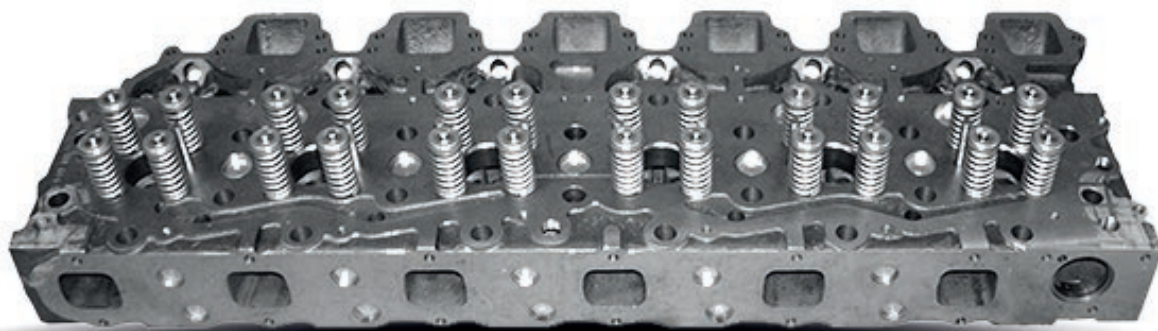

Доступность, быстрый и
надёжный импорт
товара

Запасные части и компоненты двигателя

Сердце, которое приводит в движение вашу машину.

Blumaq предлагает широкую линейку длинных и коротких блоков, ГБЦ с клапанами и без и ремкомплекты для двигателя.

**ГОЛОВКА БЛОКА ЦИЛИНДРОВ С
КЛАПАНАМИ**

ГОЛОВКА ЦИЛИНДРА

ШАТУН

КОЛЕНЧАТЫЙ ВАЛ

ПОРШЕНЬ

Производитель запчастей Blumaq поставляет детали для двигателя в указанный срок и предоставляет гарантию.