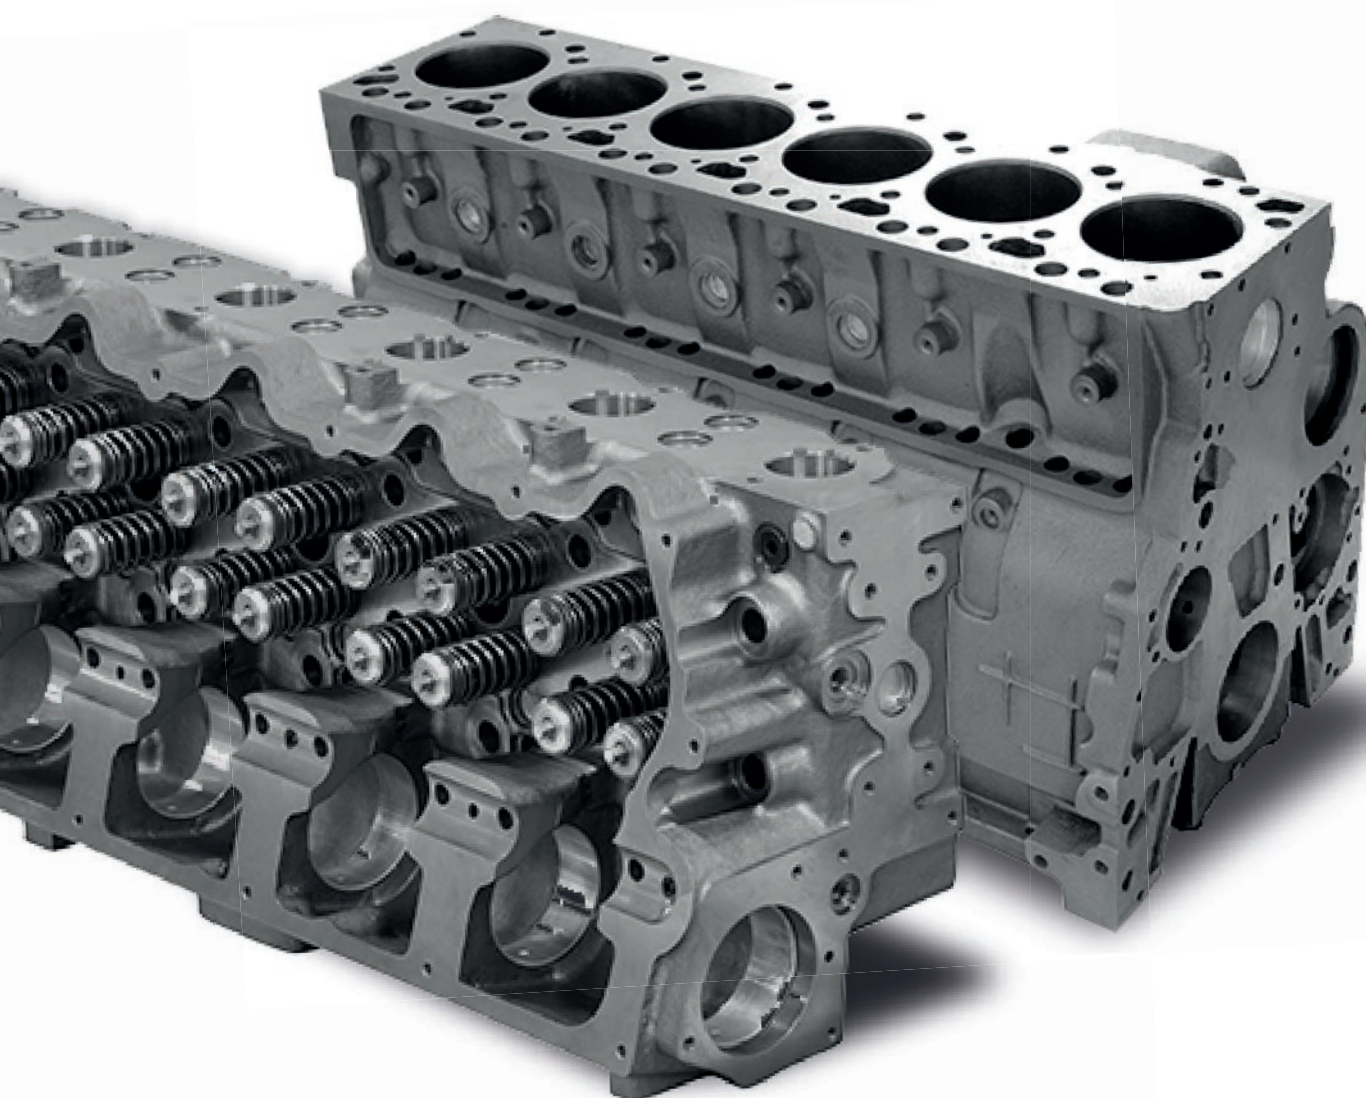

Доступность, быстрый и
надёжный импорт
товара

Запасные части и компоненты двигателя

Сердце, которое приводит в движение вашу машину.

Blumaq предлагает широкую линейку длинных и коротких блоков, ГБЦ с клапанами и без и ремкомплекты для двигателя.

**ГОЛОВКА БЛОКА ЦИЛИНДРОВ С
КЛАПАНАМИ**

ГОЛОВКА ЦИЛИНДРА

ШАТУН

КОЛЕНЧАТЫЙ ВАЛ

ПОРШЕНЬ

Производитель запчастей Blumaq поставляет детали для двигателя в указанный срок и предоставляет гарантию.