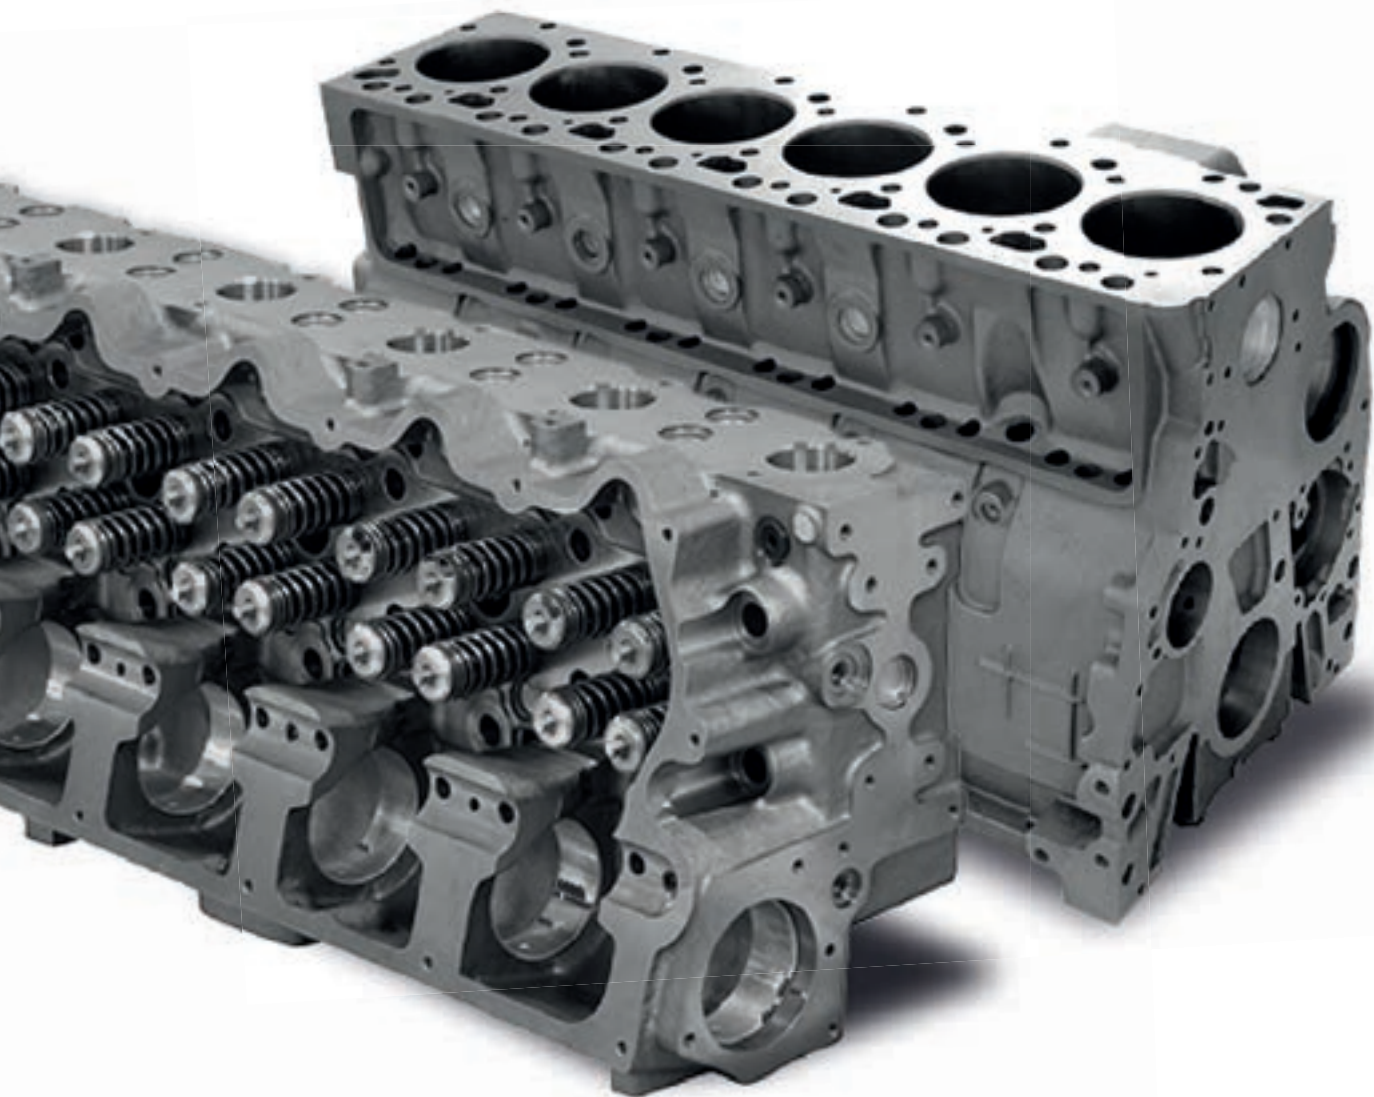

Disponibilitate imediată,
serviciul de import rapid
și eficient

Seturi de motor

Nucleul care îți pune în mișcare utilajul.

Blumaq oferă o gamă largă de blocuri lungi, scurte, chiulase montate și componente. Seturile BLUMAQ oferă o metodă rapidă, economică și sigură pentru repararea utilajului dv.

CHIULASĂ MONTATĂ CU SUPAPE

CHIULASĂ

BIELĂ

ARBORE COTIT

PISTÓN

Toate seturile BLUMAQ sunt montate cu componente ale producătorilor OEM și oferă o fiabilitate maximă pentru o funcționare corectă a utilajului dv și desigur cu garanția BLUMAQ.