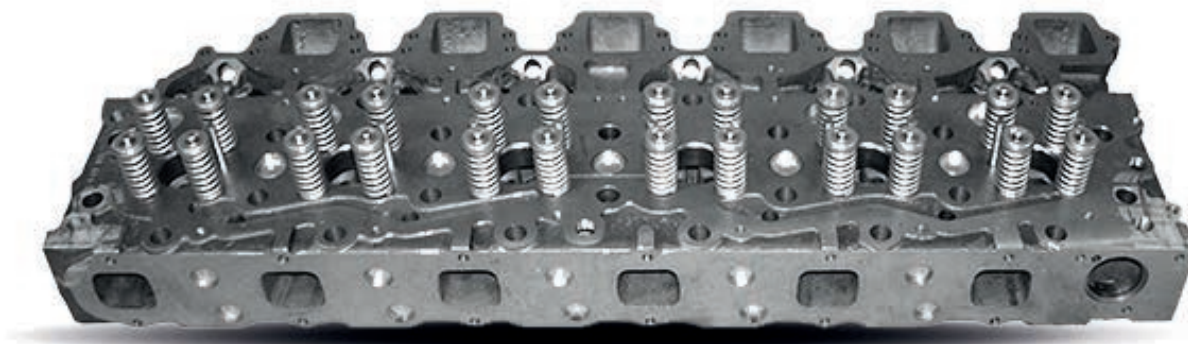

Disponibilitate imediată,
serviciul de import rapid
și eficient

Seturi de motor

Nucleul care îți pune în mișcare utilajul.

Blumaq oferă o gamă largă de blocuri lungi, scurte, chiulase montate și componente. Seturile BLUMAQ oferă o metodă rapidă, economică și sigură pentru repararea utilajului dv.

CHIULASĂ MONTATĂ CU SUPAPE

CHIULASĂ

BIELĂ

ARBORE COTIT

PISTÓN

Toate seturile BLUMAQ sunt montate cu componente ale producătorilor OEM și oferă o fiabilitate maximă pentru o funcționare corectă a utilajului dv și desigur cu garanția BLUMAQ.