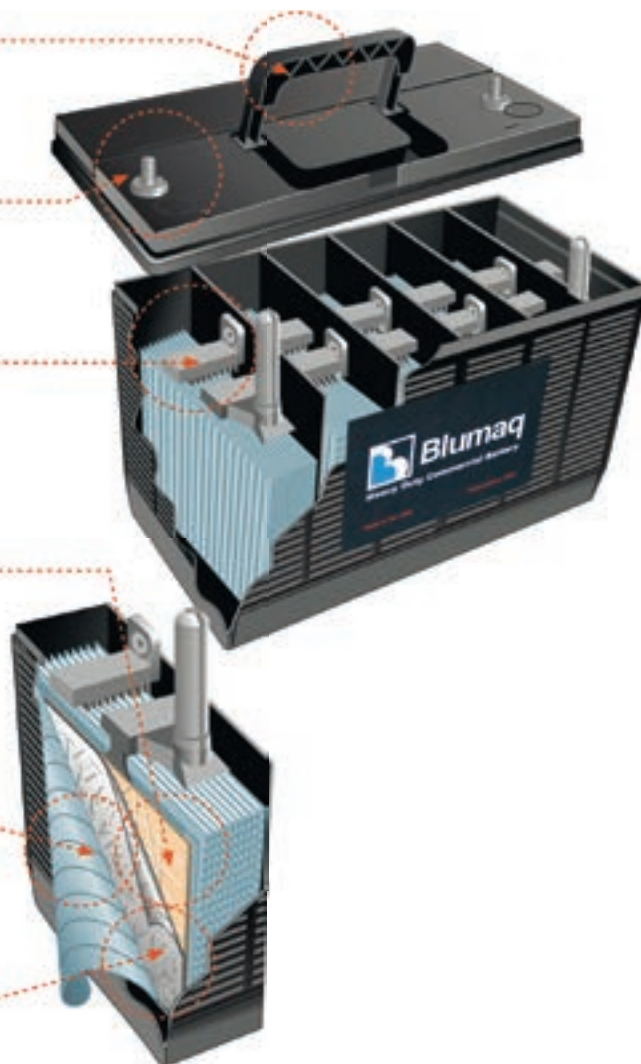

Putere ridicată și siguranță la pornire.

Construcția lor rezistentă face bateriile Blumaq cele mai adecvate pentru lucrări extreme. De asemenea au fost concepute în mod specific pentru utilajele de lucrări publice.

Nou design

Capac inovator cu mânerul încastat pentru o instalare ușoară.

Terminale forjate la rece

În mod special tratate pentru a evita coroziunea și a oferi randament maxim.

Conectori rigizi

Conectori rigizi care oferă prin diviziuni, un grad maxim în conducția electrică garantând eficiența și durabilitatea electricității pentru o forță maximă de pornire.

Plăci cu tehnologia "LIFE PLUS"

Plăci tratate cu sistemul "life plus" (viață lungă) cu combinația acid-pastă care oferă o mai mare capacitate și rezistență la deteriorare, oferind o sarcină maximă după o descărcare profundă și o viață utilă mai lungă decât bateriile competiției.

Separatori "POSIWRAP"

Separatorii "posiwrap" reduc întreținerea și previn eșecurile datorită scurt-circuitelor și distrugerii plăcii, asigurând fiabilitate și durabilitate.

Lucrări extreme

Sistemul TIGH-PACK propriu în construcția plăcii cu o extra fibră de sticlă permite o muncă extremă, reducând la minim vibrațiile și garantând o maximă durabilitate și eficiență.