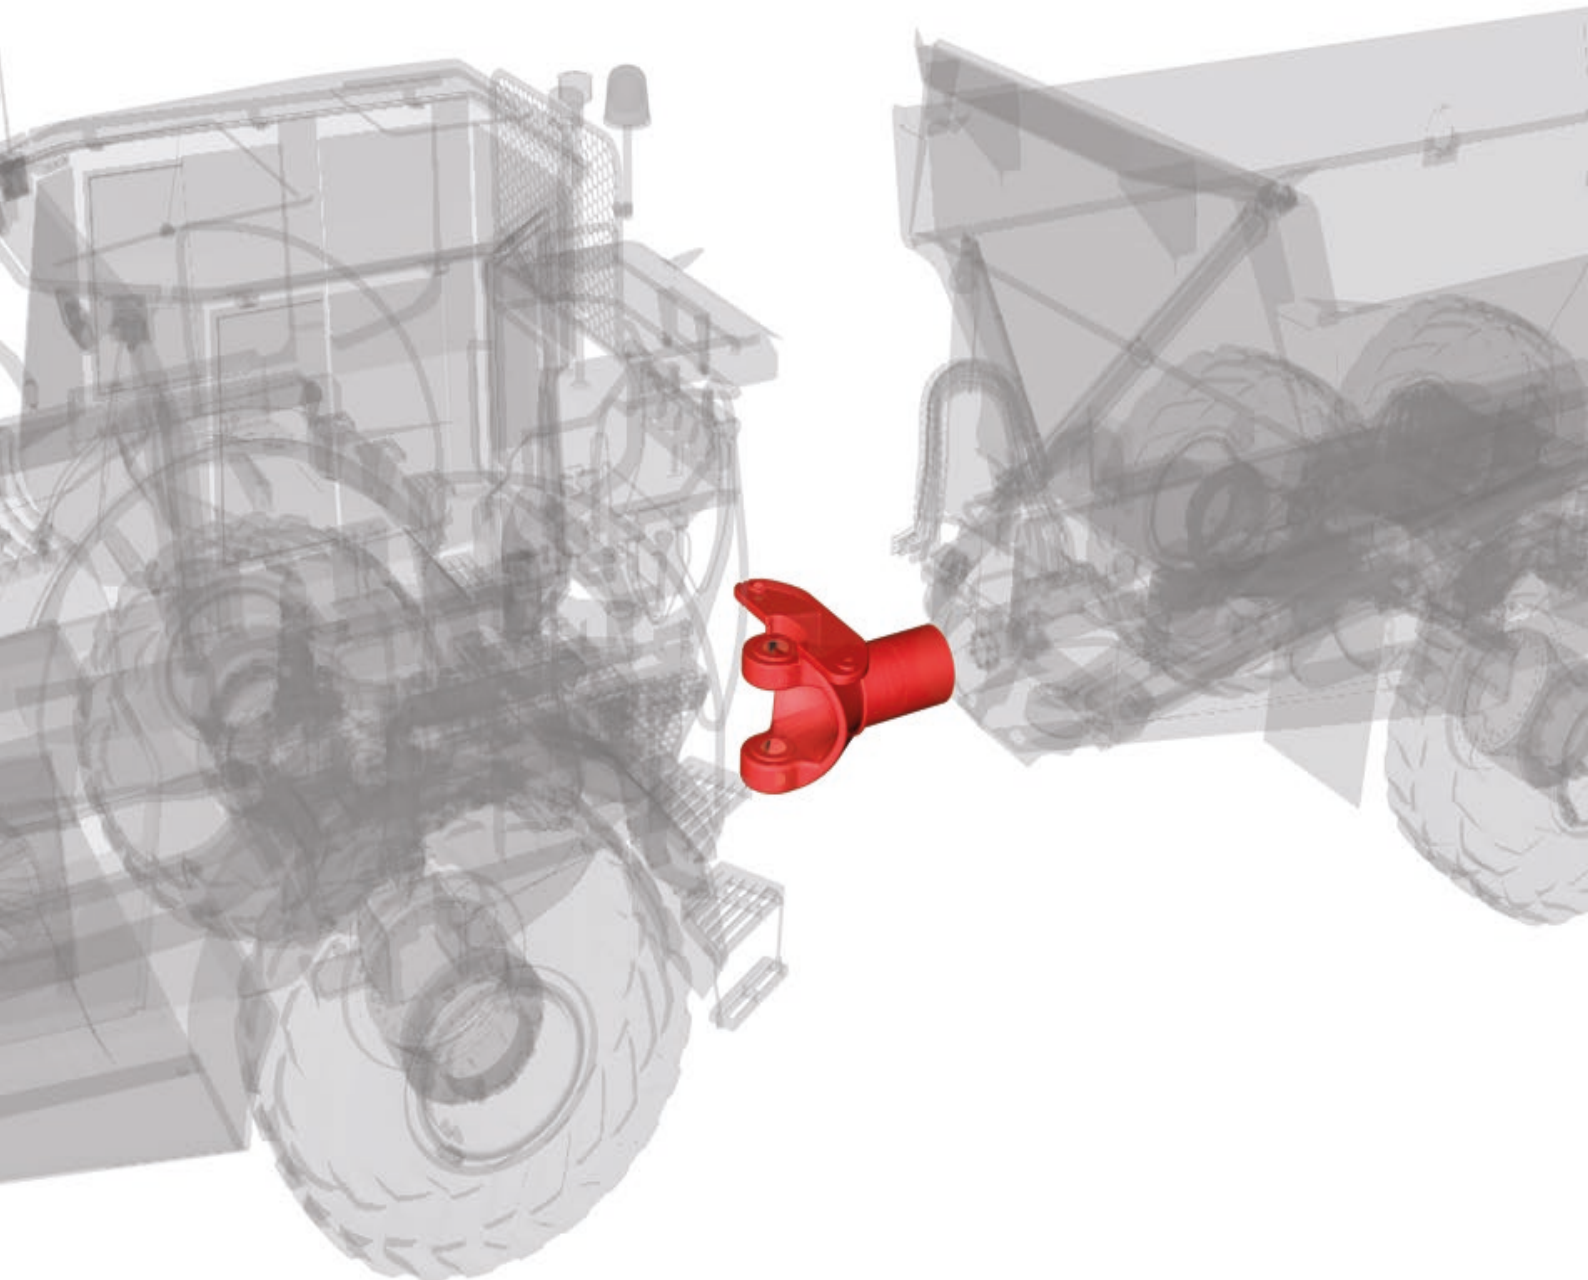

Fiabilidade e Resistência

Articulação central giratória

Alta qualidade e rigidez extra em condições extremas de trabalho

A Blumaq dispõe de articulações giratórias de marca própria para articulados Volvo. Fabricadas nas nossas instalações, as articulações giratórias da marca Blumaq são a melhor opção na hora de eleger um material alternativo para a sua máquina.

100% Fabricado na Blumaq

As articulações giratórias Blumaq melhoram a adaptação da sua máquina a duras condições extremas para um ótimo trabalho.

VOLVO® é uma marca comercial registada pelos seus proprietários e se usa exclusivamente como referência de aplicação dos nossos produtos.