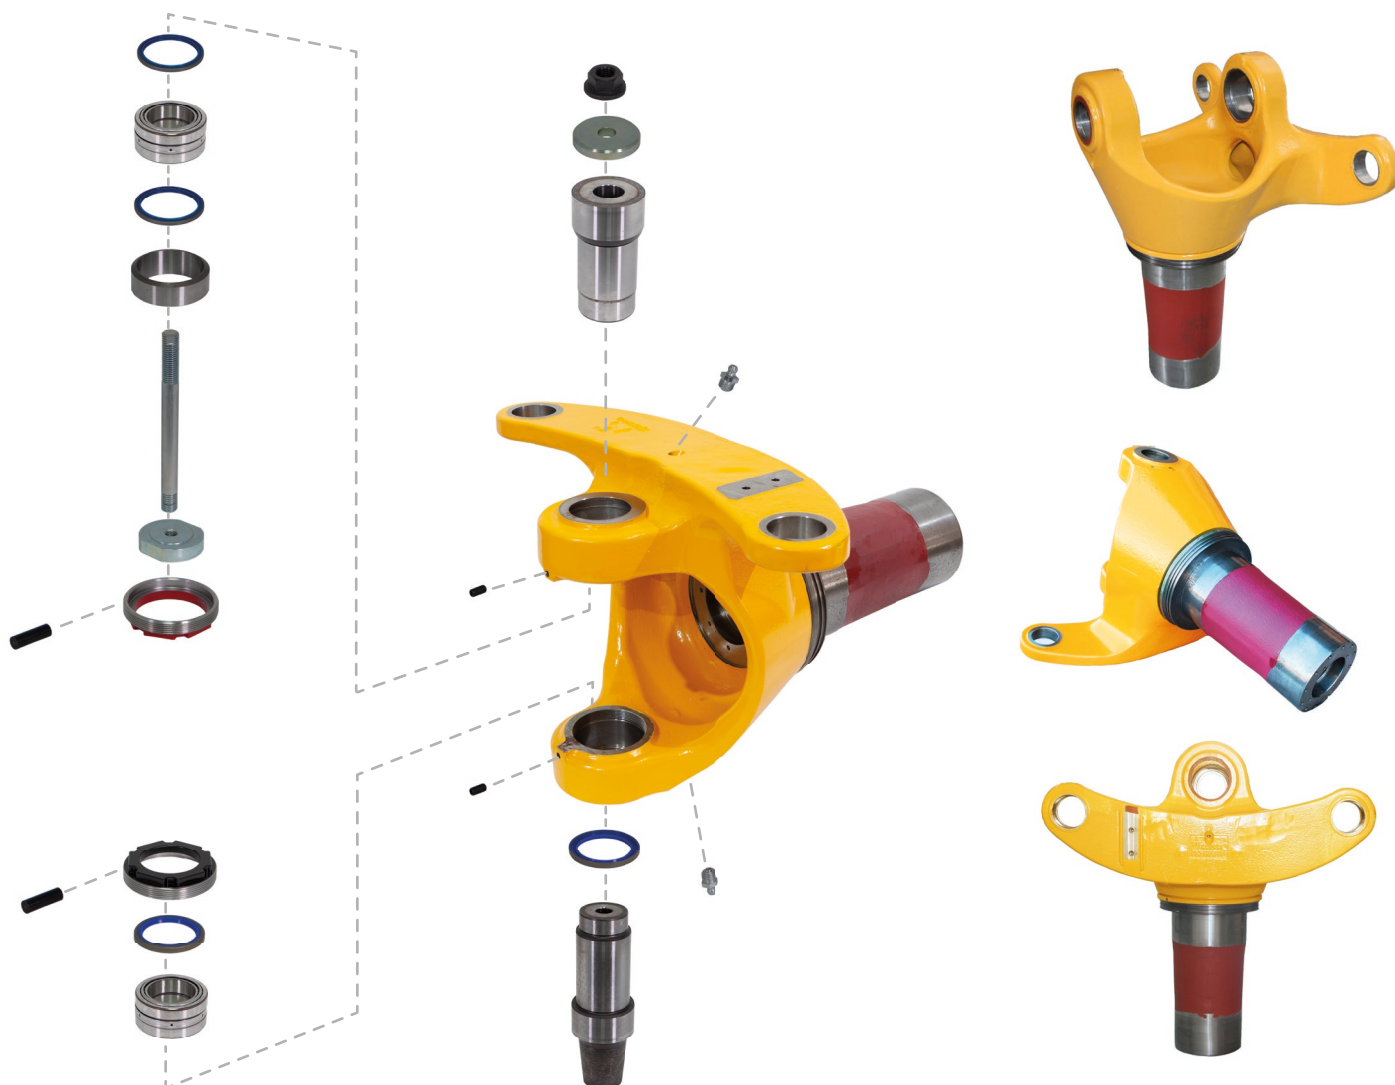

Fiabilidade e Resistência

Articulação central giratória

Alta qualidade e rigidez extra em condições extremas de trabalho

A Blumaq dispõe de articulações giratórias de marca própria para articulados Volvo. Fabricadas nas nossas instalações, as articulações giratórias da marca Blumaq são a melhor opção na hora de eleger um material alternativo para a sua máquina.

100% Fabricado na Blumaq

As articulações giratórias Blumaq melhoram a adaptação da sua máquina a duras condições extremas para um ótimo trabalho.

VOLVO® é uma marca comercial registada pelos seus proprietários e se usa exclusivamente como referência de aplicação dos nossos produtos.