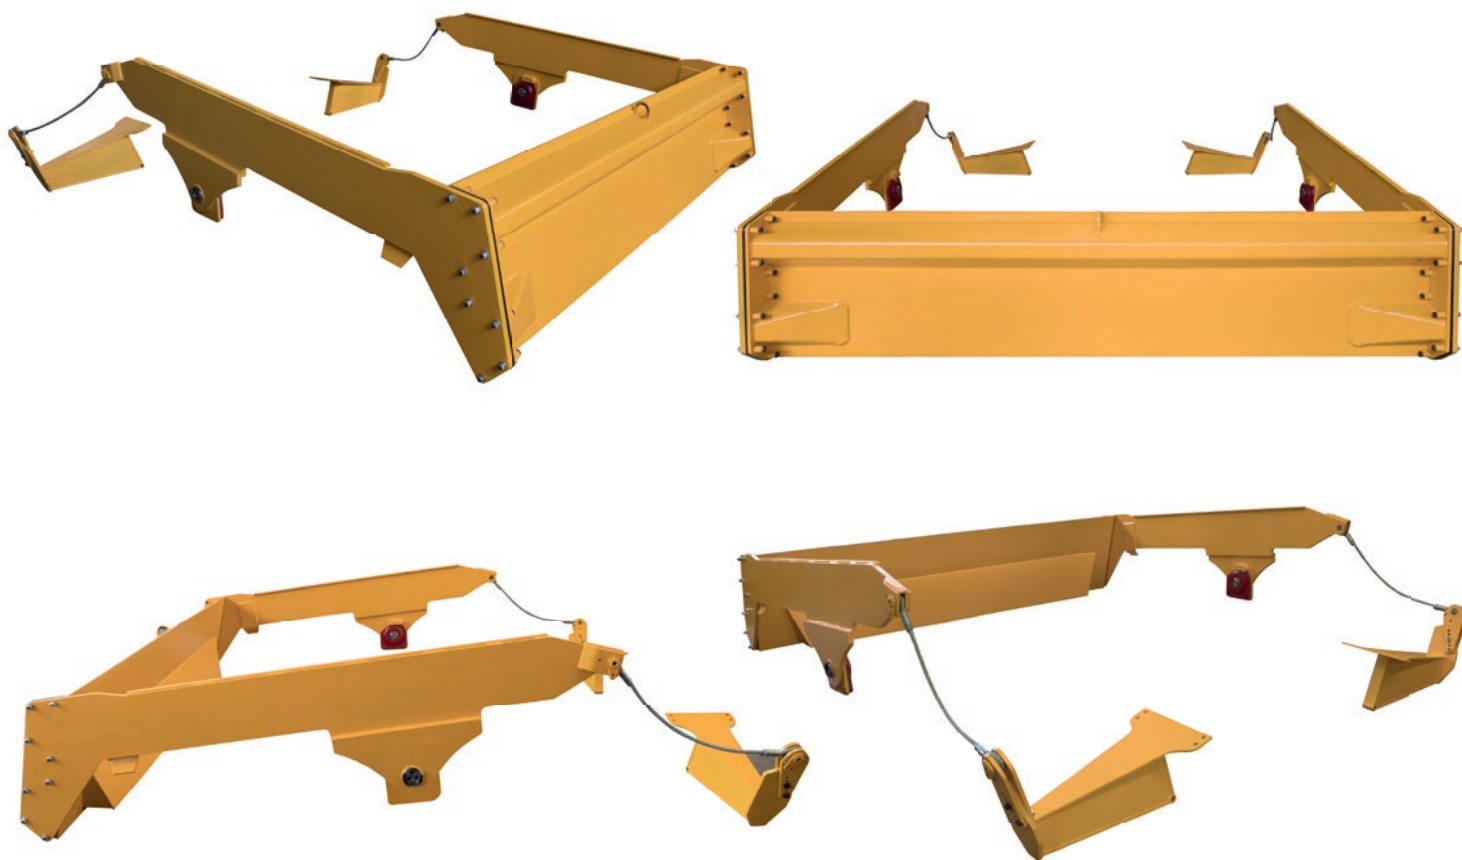

Piu' sicurezza
maggiore capacita'

Portelloni posteriori alternativi per camion Volvo e Caterpillar

Portelloni posteriori alternativi per camion Volvo e Caterpillar

Blumaq produce e fornisce portelloni posteriori azionati meccanicamente compatibili per dumpers articolati Volvo e Caterpillar.

Il portellone Blumaq ti aiuterà a ottimizzare il carico utile del ribaltabile rendendo il tuo camion più produttivo, oltre a migliorare la zona di lavoro evitando la caduta del carico che può causare dei contrattempi.

Abbiamo il ricambio di cui hai bisogno

Blumaq ha disegnato i portelloni totalmente compatibili con la tua macchina. Sono inoltre semplici e rapidi nel montaggio grazie ai kit di montaggio Blumaq.

I portelloni Blumaq sono prodotti con acciaio di alta qualità e sottoposti agli stessi controlli del prodotto originale, per prestazioni e durabilità alla altezza delle tue aspettative.