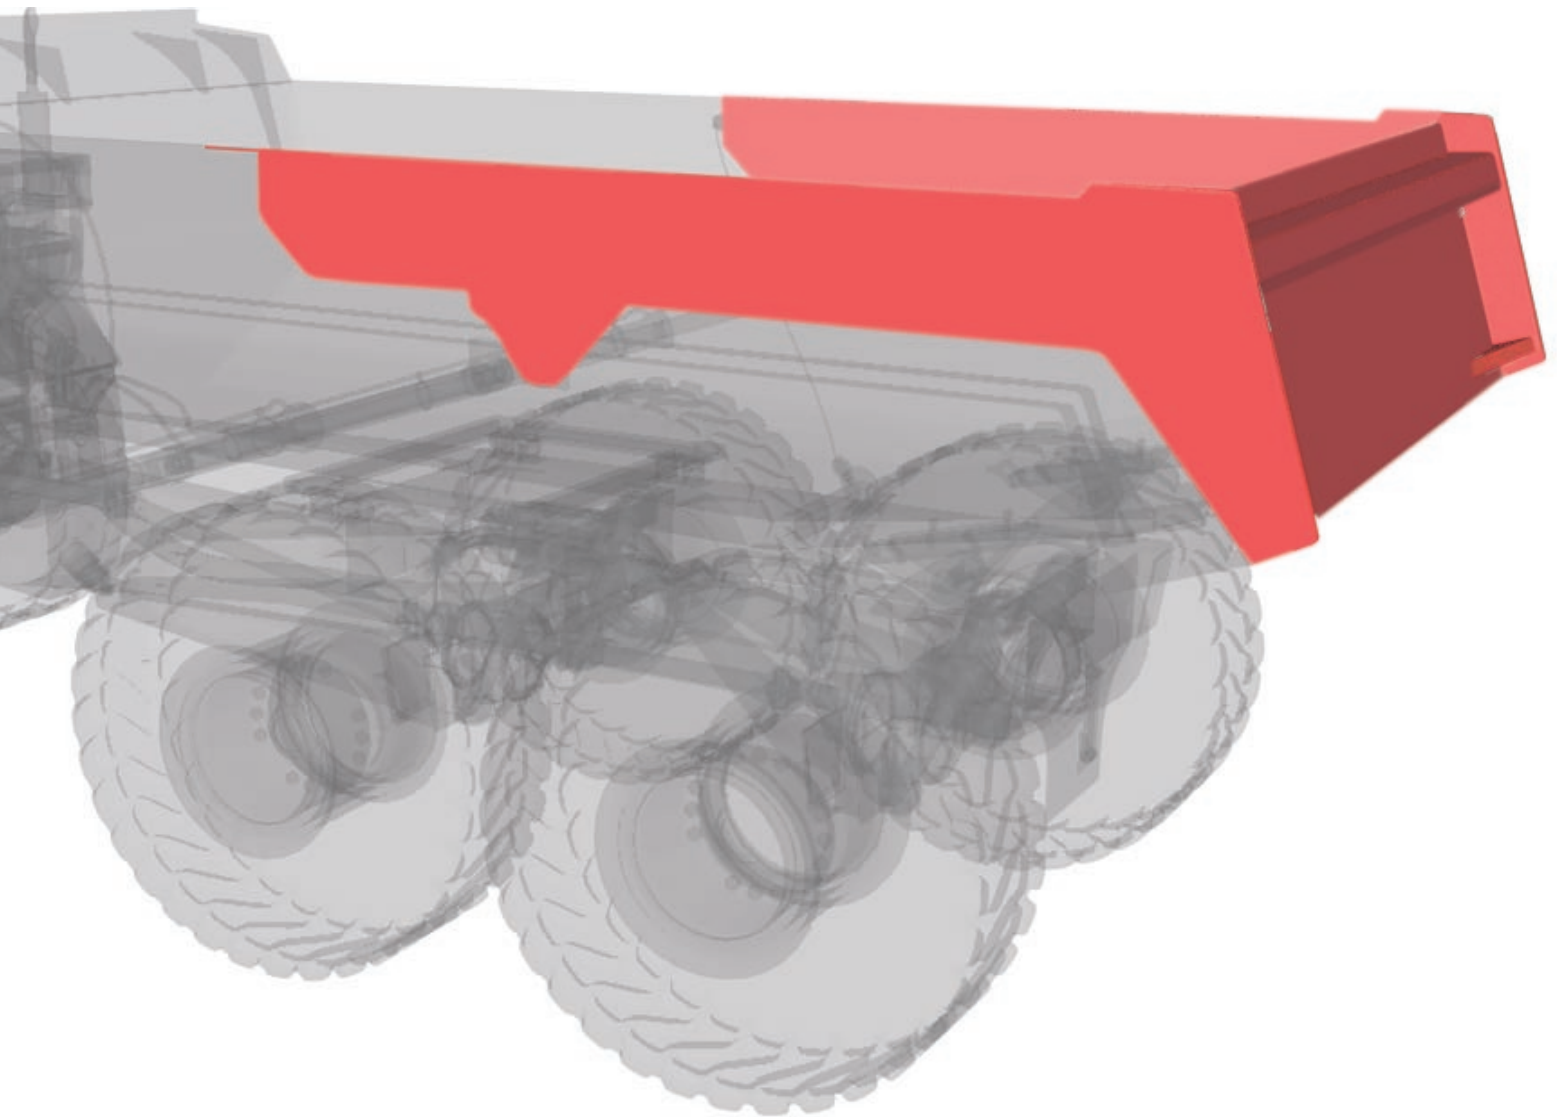

Piu' sicurezza
maggiore capacita'

Portelloni posteriori alternativi per camion Volvo e Caterpillar

Portelloni posteriori alternativi per camion Volvo e Caterpillar

Blumaq produce e fornisce portelloni posteriori azionati meccanicamente compatibili per dumpers articolati Volvo e Caterpillar.

Il portellone Blumaq ti aiuterà a ottimizzare il carico utile del ribaltabile rendendo il tuo camion più produttivo, oltre a migliorare la zona di lavoro evitando la caduta del carico che può causare dei contrattempi.