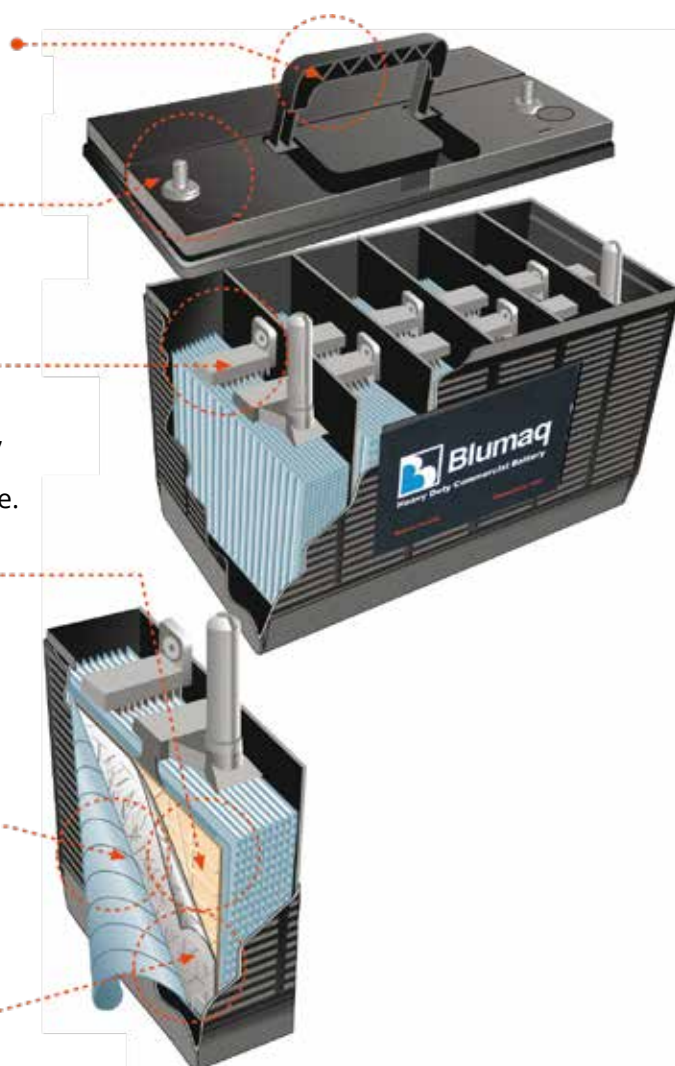

Puissance élevée et sécurité au démarrage.

Construction haute qualité et sécurité optimale dans des conditions extrêmes. Conçues spécialement pour engins de travaux publics.

Nouveau design

Couvercle innovant avec poignée ergonomique pour installation facile.

Bornes forgées à froid

Spécialement traitées pour éviter la corrosion et offrir un rendement optimale.

Connexions rigides

Les connexions rigides assurent une conduction électrique maximum sur l'ensemble des compartiments, garantissant une efficacité et une continuité électrique pour vous donner une puissance de démarrage optimale.

Plaques de technologie "LIFE PLUS"

Plaques traitées avec le système « life plus » (longue durée), une combinaison acide-gel qui offrent une meilleure capacité et une haute résistance à la détérioration. Garantissant une charge maximum même après une sollicitation intense et une durée de vie plus longue que les modèles classiques.

Séparateurs "POSIWRAP"

Les séparateurs « posiwrap » réduisent l'entretien et préviennent les baisses de puissance et court-circuits ainsi que la détérioration des plaques, assurant fiabilité et durabilité.

Utilisation dans des conditions extrêmes.

Le système « TIGH-PACK », propre à la construction des plaques avec fibre de verre permet une utilisation extrême, réduisant au maximum les vibrations et garantissant une excellente durabilité et efficacité.