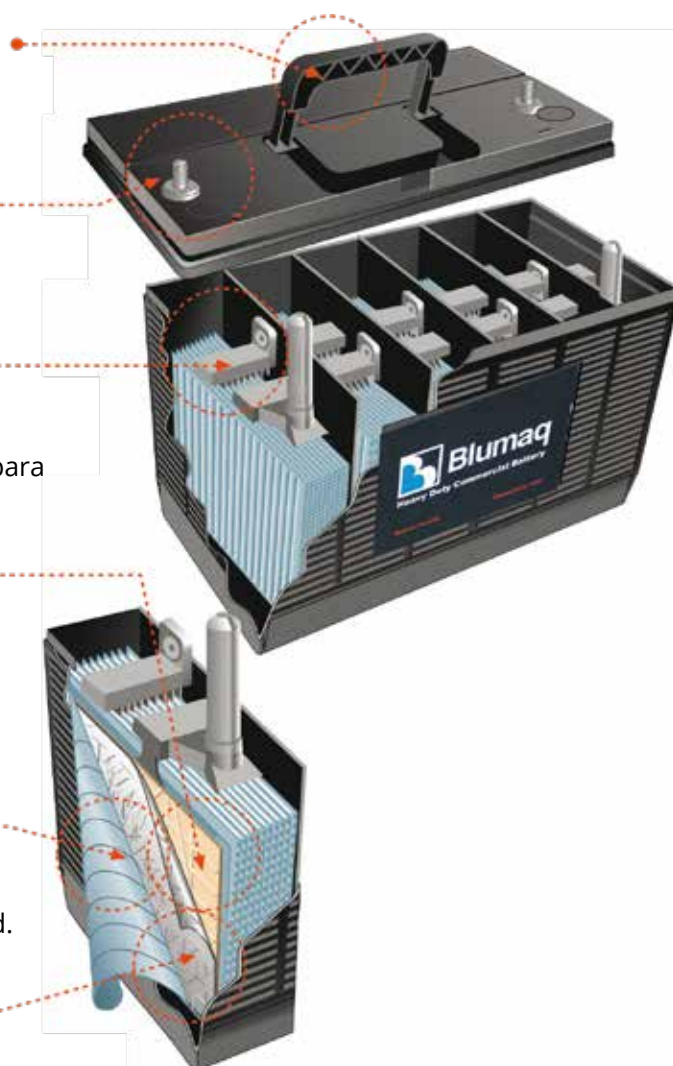

Los conectores rígidos proporcionan a través de las divisiones, un grado máximo en la conducción eléctrica garantizando una eficacia y durabilidad de electricidad para una máxima fuerza de arranque.

Placas con tecnología "LIFE PLUS"

Placas tratadas con el sistema "life plus" (larga vida) de combinación ácido-pasta que ofrecen mayor capacidad y resistencia al deterioro, ofreciendo una carga máxima después de una descarga profunda y una vida útil mas larga que las baterías de la competencia.

Separadores "POSIWRAP"

Los separadores de "posiwrap" reducen mantenimiento y previenen los fallos debidos a cortocircuitos y al destrozo de la placa, asegurando fiabilidad y durabilidad.

Trabajos extremos

El sistema TIGH-PACK propio en la construcción de la placa con un extra de fibra de vidrio permite un trabajo extremo, reduciendo al mínimo las vibraciones y garantizando una máxima durabilidad y eficacia.