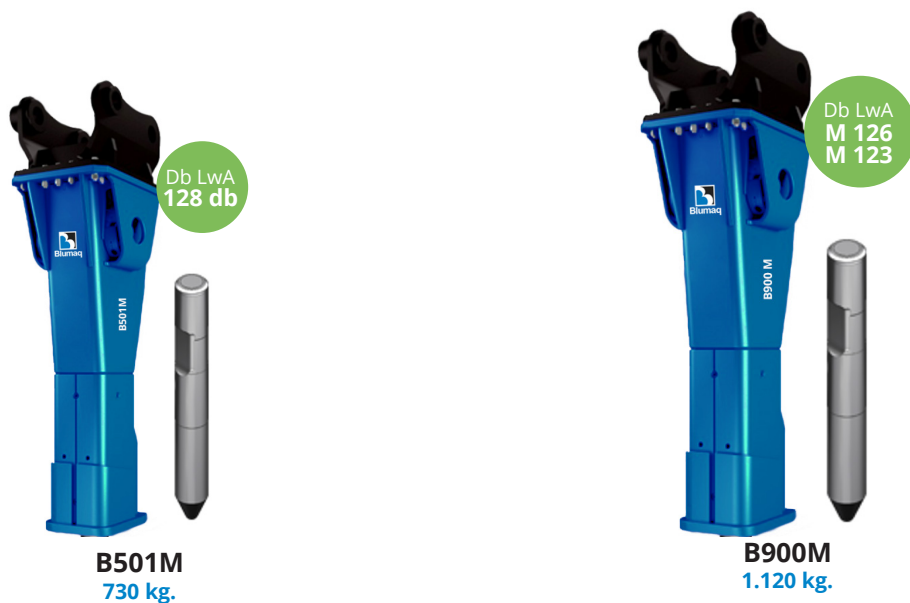

最全系列的液压破碎锤

Blumaq 液压破碎锤

高质量保证最高性能

我们的破碎锤具备长时间恒定的液氮压力，并提供最佳的输出功率。

由Montabert品牌于法国制造和组装，始终选择具有高工程标准的钢材用于生产制造。

轻型系列

适用于 **0,7 - 12 吨** 重机器

适用于 **65 - 500 kg** 重机器。

所有的Blumaq破碎锤包括:

2 个可替换钻头 | 润滑 | 气充 | 螺栓头 (不包含螺栓) | 金属层保护膜电线

中型系列

适用于 730 kg - 1.120 kg 重机器

所有的Blumaq破碎锤包括:

2个可替换钻头 | 润滑 | 气充 | 螺栓头 (不包含螺栓) | 金属层保护膜电线

加重型系列

适用于 11 - 35 吨 单一速度机器

1 VELOCIDAD

所有的Blumaq破碎锤包括:

2个可替换钻头 | 润滑 | 气充 | 螺栓头 (不包含螺栓) | 金属层保护膜电线

破碎锤
生产商:

专为Blumaq打造