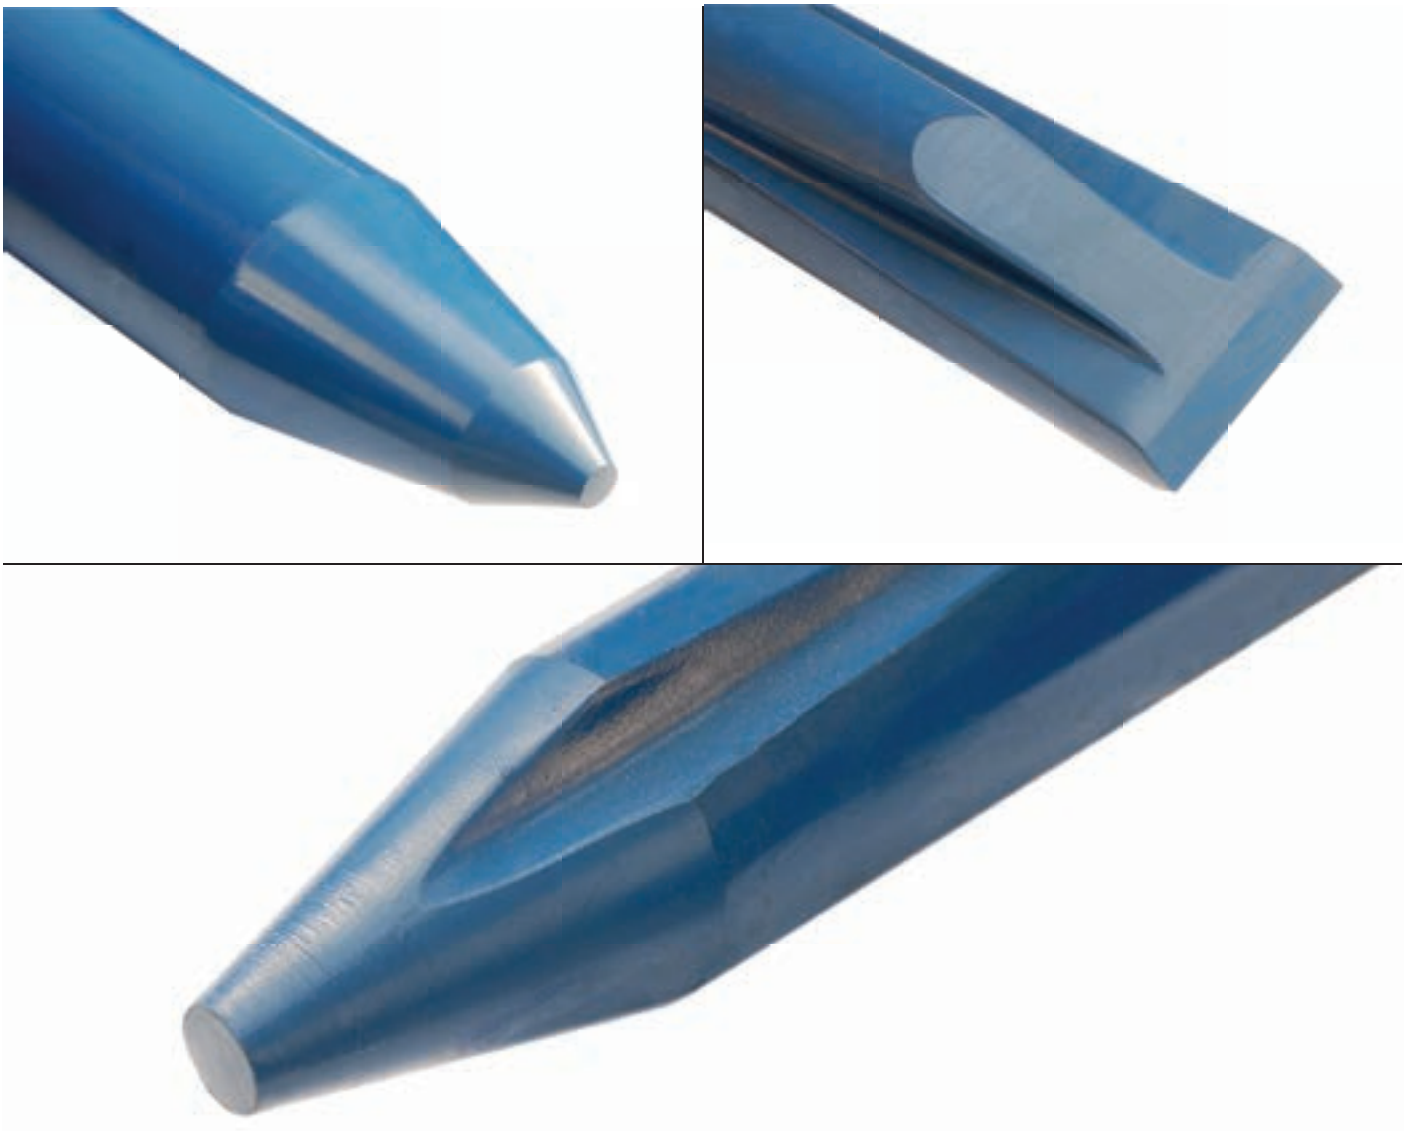

更精确、更高效

钎杆

选择更适合的钎杆

Blumaq 为您提供适用于市场上最高质量水平的液压锤的钎杆。

我们的钎杆适用于任何类型的工作。根据客户的需要和工作的需要进行不同的设计：圆锥头型、金字塔型、凿型 等。

我们的海量库存可为您提供在市场上大多数品牌的液压锤钎杆，24小时交付。

我们有广泛的库存量，将提供给您即时可用以及快速有效的服务。