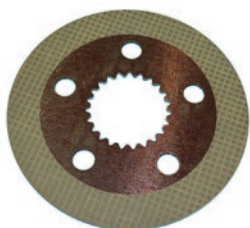

# 驻车制动系统部件

Blumaq 为公共工程、土方工程和采矿机械的驻车制动器提供备件和维修产品。我们与欧洲和美国的專業制造商和一流的設備供應商合作，為閘瓦或鼓式制動器、卡盤制動器或多盤制動器提供廣泛的替換件。

Blumaq 驻车制動器零部件採用特殊合金和最先進的剎車片，具有優異的耐磨性和耐高溫性能。Blumaq 有超過9萬份庫存參考資料和所有產品最詳細的製造規範報告。

摩擦片

分離片

墊圈

墊圈

制動缸